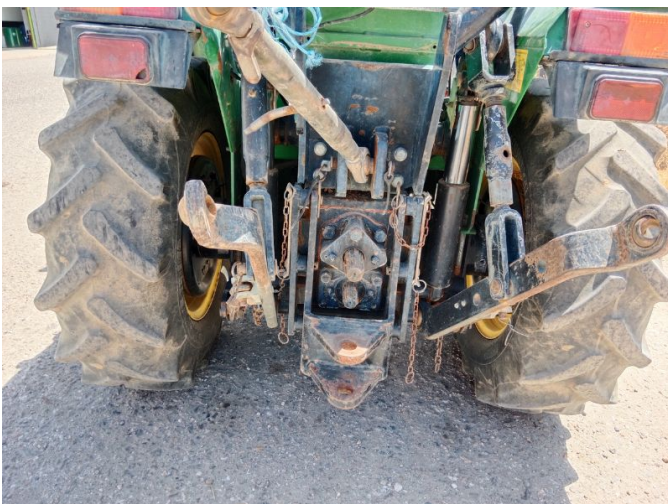

John Deere 45A

Ficha técnica

Precio:

10.000 € (IVA no incluido)

Ficha técnica

Año:	2011
Marca:	John Deere
Ruedas:	bueno
Motor:	excelente
Tracción:	doble
Potencia:	38 C.V.
Transmisión:	MANUAL
Desgaste ruedas delanteras:	50 %
Desgaste ruedas traseras:	50 %
Comentarios:	MINITRACTOR ARTICULADO 38 CV IDEAL PARA VIÑEDOS-